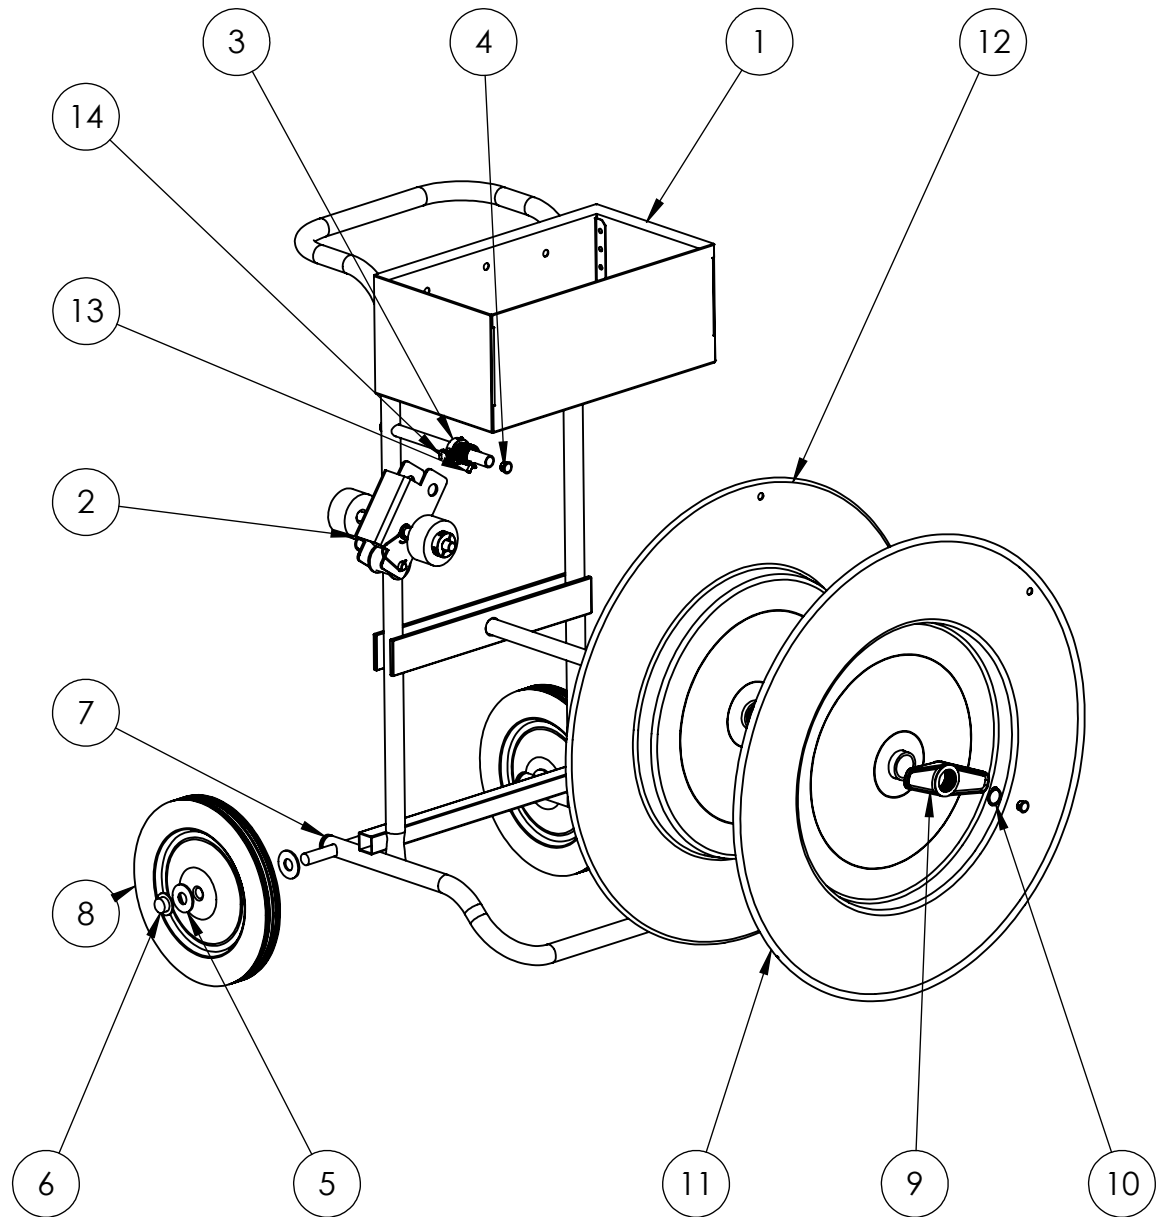

EP-3200

Parts List

ITEM NO.	PART NUMBER	DESCRIPTION	QTY.
1	E3200-01	Frame Assembly	1
2	E3200-04	Brake Assembly	1
3	E3200-04-J	Collar	1
4	E3200-04-L	Center Spindle Cap	4
5	E3080-02	Wheel Washer	4
6	E3080-06	Axle Cap Nut	2
7	E3080-10-A	1" Round Plug	2
8	E3100-01-A	10" Wheel	2
9	E3100-02	Wing Nut	1
10	E3100-03	Retaining Ring	1
11	E3100-12-F	Front Disk Assembly	1
12	E3100-12-R	Rear Disk Assembly	1
13	E3340-04-F	Roll Pin	1
14	E3340-05	Torsion Spring	1